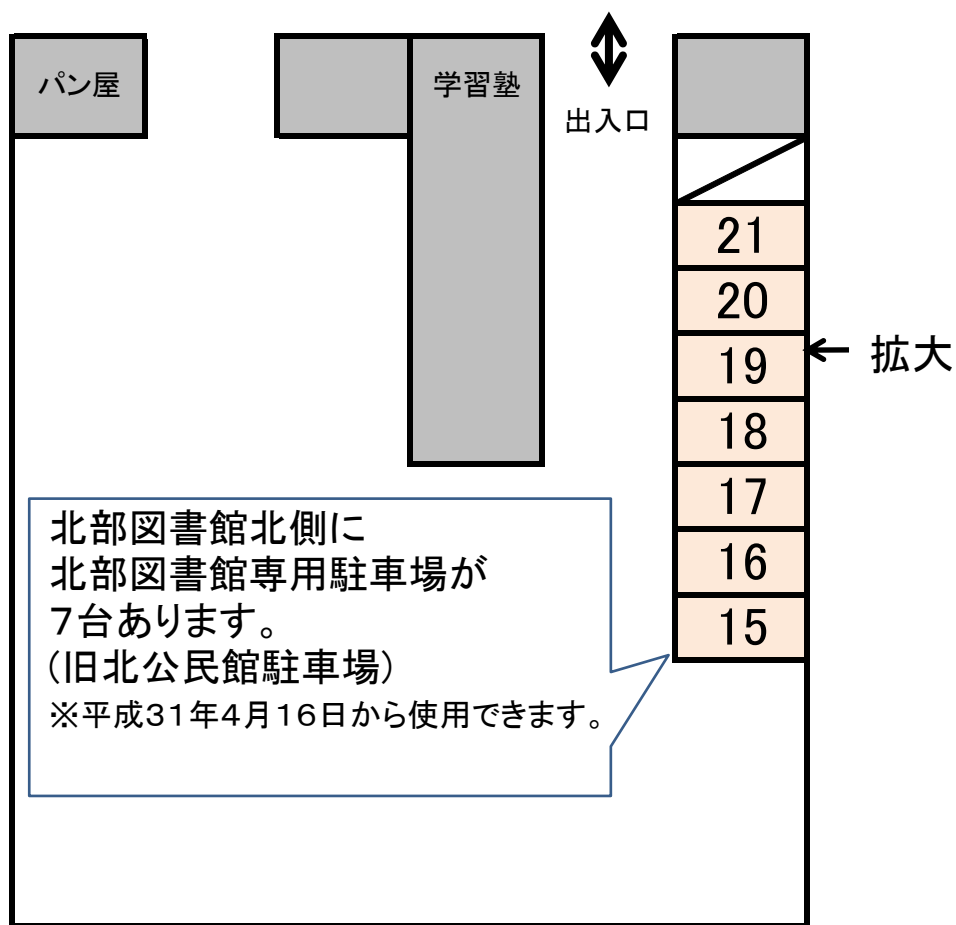

北部図書館駐車場ののご案内

☆図書館前の駐車場に止められない時は、下記の駐車場もご利用になれます

北部図書館周辺は、駐車違反取締重点地域です。
※できるだけ、バス・自転車をご利用ください