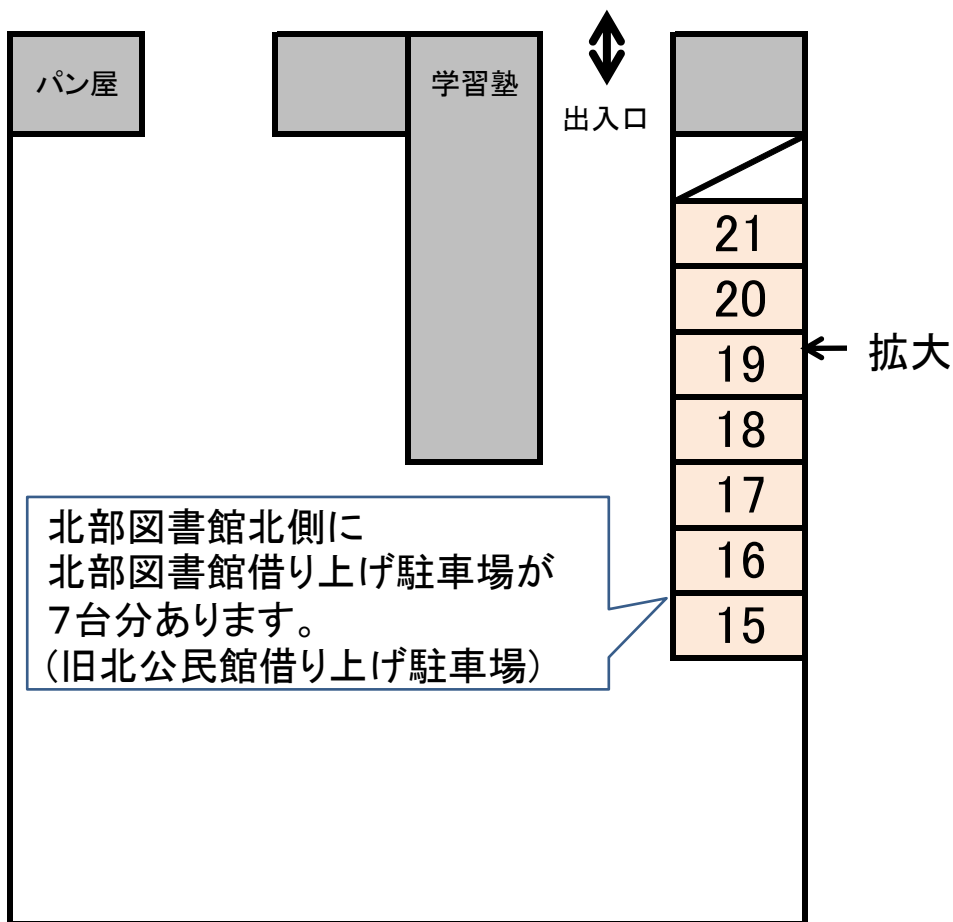

北部図書館借り上げ駐車場のご案内

☆図書館前の駐車場に止められない時は、下記の駐車場もご利用になれます

北部図書館周辺は、駐車違反取締重点地域です。
※できるだけ、バス・自転車をご利用ください